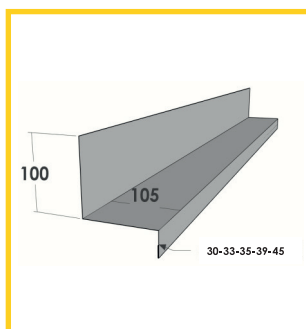

Profil 30.200.1000 - 35.250.1000 - 33.250.1000 - 39-333-1000 - 45.333.1000

Description >>>

Accessoires crantés : longueur 2m15 (2m utile)

Profils de finition non-standard >>>

En accord avec notre service des ventes, tous les profils peuvent être pliés sur-mesure (longueur maximale de 4m) et selon le dessin et les dimensions du client.

Veuillez contacter notre service de vente pour une indication de prix

1. BANDE DE FAITAGE

2. FAITAGE CONTRE MUR

3. FAITIÈRE DOUBLE PENTE

4. FAITIÈRE DOUBLE PENTE

5. BANDE DE RIVE

6. BAVETTE REJET D'EAU

7. ANGLE DROIT