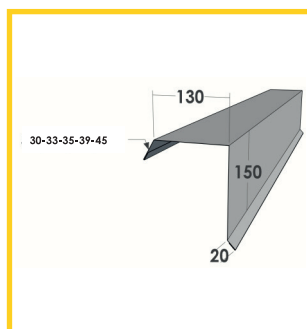

Profil 30.200.1000 - 35.250.1000 - 33.250.1000 - 39-333-1000 - 45.333.1000

Description >>>

Accessoires crantés : longueur 2m15 (2m utile)

Profils de finition non-standard >>>

En accord avec notre service des ventes, tous les profils peuvent être pliés sur-mesure (longueur maximale de 4m) et selon le dessin et les dimensions du client.

Veuillez contacter notre service de vente pour une indication de prix

1. BANDE DE FAITAGE

2. FAITAGE CONTRE MUR

3. FAITIÈRE DOUBLE PENTE

4. FAITIÈRE DOUBLE PENTE

5. BANDE DE RIVE

6. BAVETTE REJET D'EAU

7. ANGLE DROIT