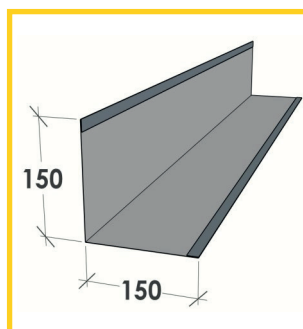

Profil 30.200.1000 - 35.250.1000 - 33.250.1000 - 39-333-1000 - 45.333.1000

Description >>>

Accessoires crantés : longueur 2m15 (2m utile)

Profils de finition non-standard >>>

En accord avec notre service des ventes, tous les profils peuvent être pliés sur-mesure (longueur maximale de 4m) et selon le dessin et les dimensions du client.

Veuillez contacter notre service de vente pour une indication de prix

1. BANDE DE FAITAGE

2. FAITAGE CONTRE MUR

3. FAITIÈRE DOUBLE PENTE

4. FAITIÈRE DOUBLE PENTE

5. BANDE DE RIVE

6. BAVETTE REJET D'EAU

7. ANGLE DROIT