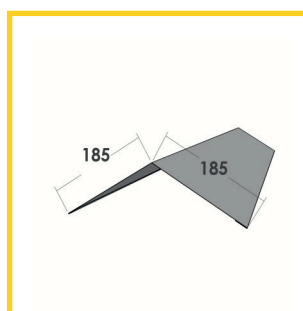

3. FAITIÈRE DOUBLE PENTE