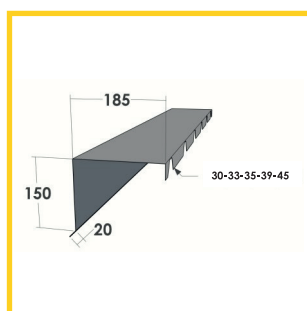

Profil 30.200.1000 - 35.250.1000 - 33.250.1000 - 39-333-1000 - 45.333.1000

Description >>>

Accessoires crantés : longueur 2m15 (2m utile)

Profils de finition non-standard >>>

En accord avec notre service des ventes, tous les profils peuvent être pliés sur-mesure (longueur maximale de 4m) et selon le dessin et les dimensions du client.

Veuillez contacter notre service de vente pour une indication de prix

1. BANDE DE FAITAGE