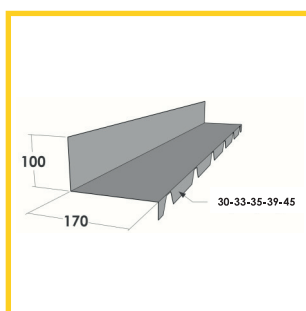

Profil 30.200.1000 - 35.250.1000 - 33.250.1000 - 39-333-1000 - 45.333.1000

Description >>>

Accessoires crantés : longueur 2m15 (2m utile)

Profils de finition non-standard >>>

En accord avec notre service des ventes, tous les profils peuvent être pliés sur-mesure (longueur maximale de 4m) et selon le dessin et les dimensions du client.

Veuillez contacter notre service de vente pour une indication de prix

1. BANDE DE FAITAGE

2. FAITAGE CONTRE MUR

3. FAITIÈRE DOUBLE PENTE

4. FAITIÈRE DOUBLE PENTE

5. BANDE DE RIVE

6. BAVETTE REJET D'EAU

7. ANGLE DROIT