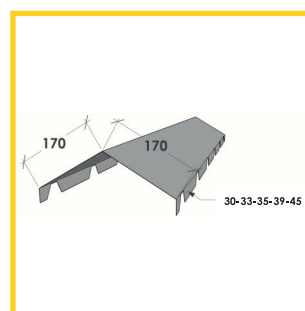

Profil 30.200.1000 - 35.250.1000 - 33.250.1000 - 39-333-1000 - 45.333.1000

Description >>>

Accessoires crantés : longueur 2m15 (2m utile)

Profils de finition non-standard >>>

En accord avec notre service des ventes, tous les profils peuvent être pliés sur-mesure (longueur maximale de 4m) et selon le dessin et les dimensions du client.

Veuillez contacter notre service de vente pour une indication de prix

1. BANDE DE FAITAGE

2. FAITAGE CONTRE MUR

3. FAITIÈRE DOUBLE PENTE

4. FAITIÈRE DOUBLE PENTE

5. BANDE DE RIVE

6. BAVETTE REJET D'EAU

7. ANGLE DROIT