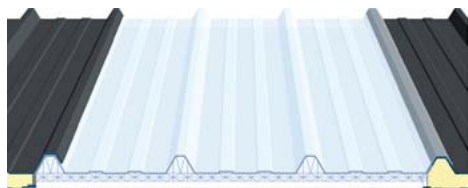

AUTRES PRODUITS DISPONIBLES

GRUPE
ACIERS GROSJEAN

Le fer, c'est notre affaire

- TÔLES POLYESTER OU POLYCARBONATE

Plusieurs profils disponibles

- PANNEAUX ISOLÉS POLYCARBONATE

- LANTERNEAUX POLYCARBONATE

- EMBASES POUR FENÊTRE DE TOIT

Pour plus d'informations, n'hésitez pas à contacter notre responsable toiture david.leoni@aciergrosjean.be

CHOISIR SA

**TOITURE
MÉTALLIQUE**

EN 4 ÉTAPES

1 PRISE DE DIMENSION

Profils
30.200.1000
33.250.1000
45.333.1000
D'autres profils
sont disponibles
sur demande.

2 CHOIX DU PRODUIT

Tôle profilée sèche

(avec ou sans film anti-condensation)

Tôle profilée isolée

Egalement disponible en polyester ou polycarbonate

Panneau tuile

Panneau tuile isolé

3 CHOIX DU COLORIS