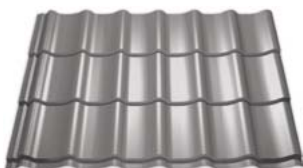

2 CHOIX DU PRODUIT

Tôle profilée sèche

(avec ou sans film anti-condensation)

Tôle profilée isolée

Egalement disponible en polyester ou polycarbonate

Panneau tuile

Panneau tuile isolé

3 CHOIX DU COLORIS

• TÔLES PROFILÉES

• TÔLES TUILES FINITION PLASTISOL 200µ

En stock

Sur demande

• TÔLES TUILES OPTION GRANITE DEEP MAT

4 CHOIX DES ACCESSOIRES DE FINITION

Bande de faîtage
à bord découpé

Faîtage contre mur
à bord découpé