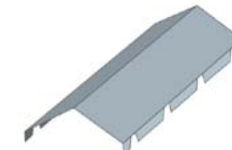

• TÔLES PROFILÉES

• TÔLES TUILES FINITION PLASTISOL 200µ

En stock

Sur demande

• TÔLES TUILES OPTION GRANITE DEEP MAT

4 CHOIX DES ACCESSOIRES DE FINITION

Bande de faîtage
à bord découpé

Faîtage contre mur
à bord découpé

Faîtère double pente

Faîtère dentée

Bande de rive
contre mur

Bavette rejet d'eau

Angle droit

Cache-isolation