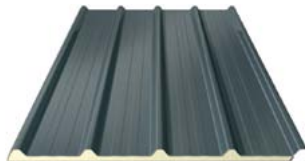

Pour plus d'informations, n'hésitez pas à contacter notre responsable toiture david.leoni@aciergrosjean.be

CHOISIR SA

**TOITURE
MÉTALLIQUE**

EN 4 ÉTAPES

1 PRISE DE DIMENSION

Profils
30.200.1000
33.250.1000
45.333.1000
D'autres profils
sont disponibles
sur demande.

2 CHOIX DU PRODUIT

Tôle profilée sèche

(avec ou sans film anti-condensation)

Tôle profilée isolée

Egalement disponible en polyester ou polycarbonate

Panneau tuile

Panneau tuile isolé

3 CHOIX DU COLORIS

• TÔLES PROFILÉES

• TÔLES TUILES FINITION PLASTISOL 200µ

En stock

Sur demande

• TÔLES TUILES OPTION GRANITE DEEP MAT

4 CHOIX DES ACCESSOIRES DE FINITION

Bande de faîtage
à bord découpé

Faîtage contre mur
à bord découpé