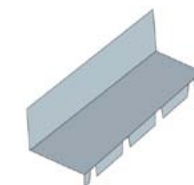

• TÔLES PROFILÉES

• TÔLES TUILES FINITION PLASTISOL 200µ

En stock

Sur demande

• TÔLES TUILES OPTION GRANITE DEEP MAT

4 CHOIX DES ACCESSOIRES DE FINITION

Bande de faîtage
à bord découpé

Faîtage contre mur
à bord découpé

Faîtère double pente

Faîtère dentée

Bande de rive
contre mur

Bavette rejet d'eau

Angle droit

Cache-isolation