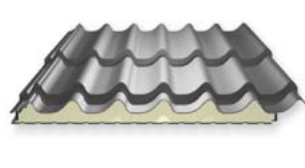

Pour plus d'informations, n'hésitez pas à contacter notre responsable toiture david.leoni@aciergrosjean.be

CHOISIR SA

**TOITURE
MÉTALLIQUE**

EN 4 ÉTAPES

1 PRISE DE DIMENSION

Profils
30.200.1000
33.250.1000
45.333.1000
D'autres profils
sont disponibles
sur demande.

2 CHOIX DU PRODUIT

Tôle profilée sèche

(avec ou sans film anti-condensation)

Tôle profilée isolée

Egalement disponible en polyester ou polycarbonate

Panneau tuile

Panneau tuile isolé

3 CHOIX DU COLORIS

• TÔLES PROFILÉES

• TÔLES TUILES FINITION PLASTISOL 200µ

En stock

Sur demande

• TÔLES TUILES OPTION GRANITE DEEP MAT

4 CHOIX DES ACCESSOIRES DE FINITION

Bande de faîtage
à bord découpé

Faîtage contre mur
à bord découpé