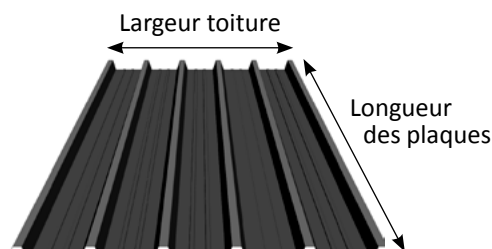

Pour plus d'informations, n'hésitez pas à contacter notre responsable toiture david.leoni@aciergrosjean.be

CHOISIR SA

**TOITURE
MÉTALLIQUE**

EN 4 ÉTAPES

1 PRISE DE DIMENSION

Profils
30.200.1000
33.250.1000
45.333.1000
D'autres profils
sont disponibles
sur demande.

2 CHOIX DU PRODUIT

Tôle profilée sèche

(avec ou sans film anti-condensation)

Tôle profilée isolée

Egalement disponible en polyester ou polycarbonate

Panneau tuile

Panneau tuile isolé

3 CHOIX DU COLORIS