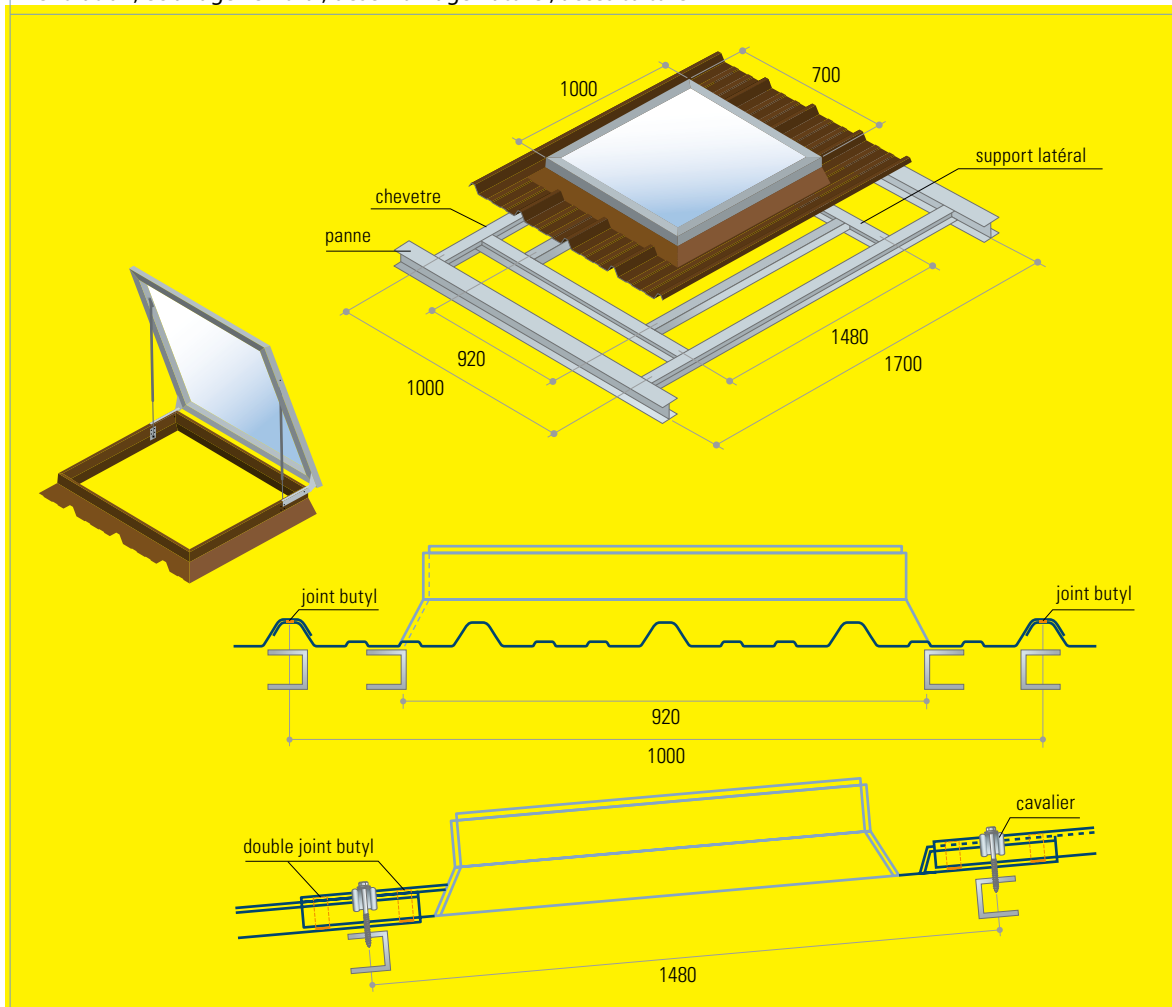

## Sortie toiture

ventilation, éclairage zénithal, désenfumage naturel, accès toiture

**APPLICATION** Ventilation, éclairage zénithal, désenfumage naturel, accès toiture.

### EXÉCUTION STANDARD COMMANDES SUR MESURE

Eclairant à double paroi en polycarbonate: 1000mm x 700 mm, épaisseur 10mm

Embase: 1000mm x 1700mm

Profil: 45.333.1000 ou 33.250.1000

Teinte: intérieur: blanc, extérieur: brun RAL 8019

### INSTRUCTIONS DE POSE

- Il est indispensable de mettre des chevêtres entre les pannes, comme support pour l'embase.
- Les fixations de l'embase se feront en sommet d'onde avec des cavaliers.
- Pour garantir une bonne étanchéité, il est obligatoire de poser un joint butyl au recouvrement transversal ainsi qu'un joint identique au recouvrement longitudinal.