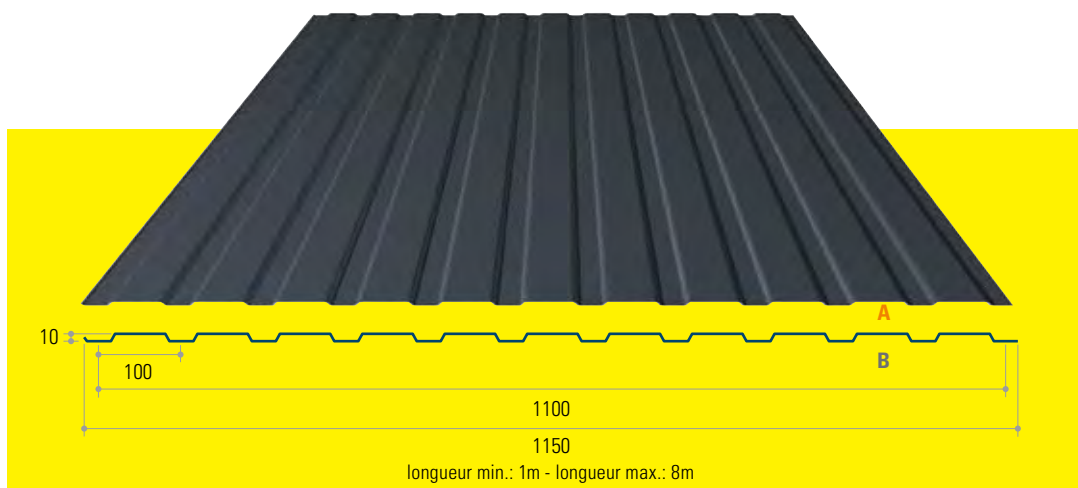

## 76.18 tôle ondulée

**APPLICATION** • Tôle extérieure pour bardage ou toiture double (avec plateaux).  
• Bardage horizontal ou vertical.

**EXÉCUTION STANDARD**      **COMMANDES SUR MESURE MAX. : 10m**

Galva	275gr/m <sup>2</sup>	épaisseur 0,60mm
Polyester-silicone 25μ	13 coloris standard	épaisseur 0,60mm

## Profil 10.100.1100

**PORTÉE MAXIMALE RECOMMANDÉE: 1m**

**APPLICATION** Portes simples et coulissantes.

**EXÉCUTION STANDARD**      **COMMANDES SUR MESURE**

Polyester-silicone 25μ	14 coloris standard	épaisseur 0,60mm
------------------------	---------------------	------------------

Longueurs de stock: 2250 / 3000mm