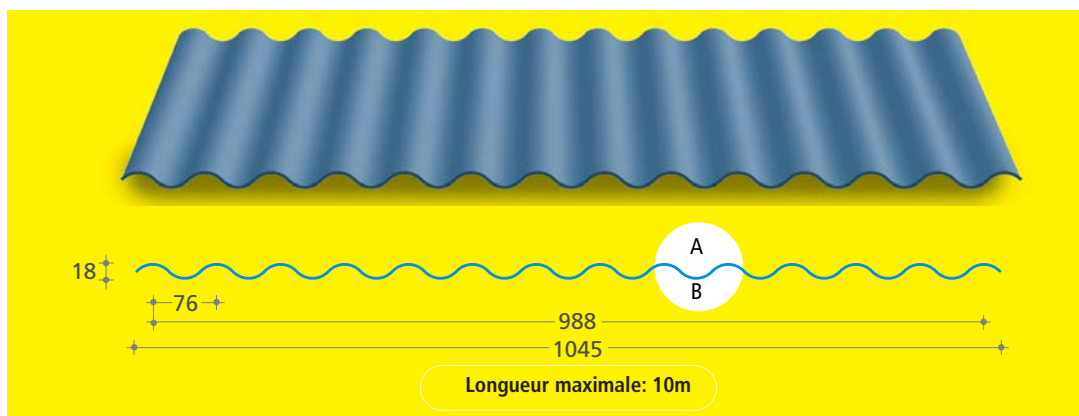

## 76.18 tôle ondulée

**APPLICATION** • Tôle extérieure pour bardage ou toiture double (avec plateaux).  
• Bardage horizontal ou vertical.

**EXÉCUTION STANDARD**      **COMMANDES SUR MESURE MAX. : 10m**

Galva	275gr/m <sup>2</sup>	épaisseur 0,60mm
Polyester-silicone 25μ	13 coloris standard	épaisseur 0,60mm

## Profil 10.100.1100

**PORTÉE MAXIMALE RECOMMANDÉE: 1m**

**APPLICATION** Portes simples et coulissantes.

**EXÉCUTION STANDARD**      **COMMANDES SUR MESURE**

Polyester-silicone 25μ	14 coloris standard	épaisseur 0,60mm
------------------------	---------------------	------------------

Longueurs de stock: 2250 / 3000mm