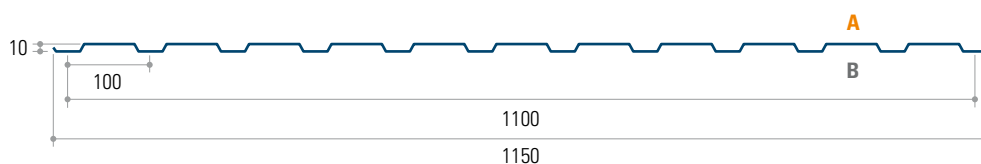

10.100.1100

longueur min.: 1m - longueur max.: 8m

APPLICATION

tôle pour portes simples et coulissantes

EXECUTION STANDARD

COMMANDE SUR MESURE			
polyester silicone 25 μ	14 coloris standard *	épaisseur 0,60mm	
commandes inférieures à 50m ² : FRAIS DE MISE EN PRODUCTION			
achat minimal par couleur / épaisseur / longueur: 3 tôles			

CARACTERISTIQUES TECHNIQUES

EPAISSEUR NOMINALE	POIDS
mm	kg/m ²
0,60	5,22

portée maximale recommandée: 1m