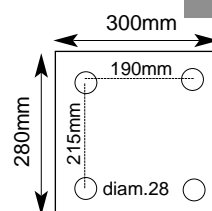

Palen - Poteaux