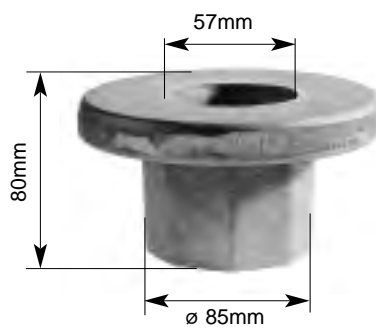

P600 RAC

*C*Gietijzeren verbindingstukken voor montage van paalkoppen op P500 en P600.
*C*hapeaux raccord en fonte grise prévus pour recevoir les pommes de pin sur P500 et P600.

Palen - Poteaux