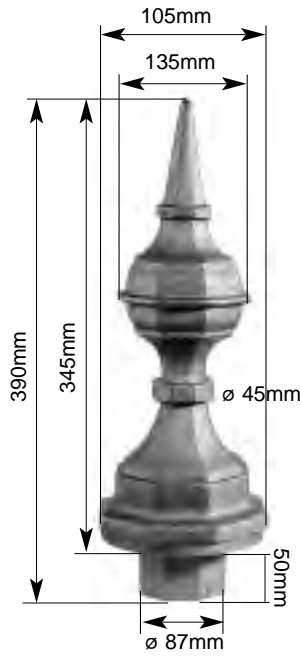

∅= 200x200mm

V3

∅= 140x140mm

V4

∅= 110x110mm

B8

Ø= 300mm

B7

Ø= 250mm

B6

Ø= 200mm

K4ZKR

H= 900mm

K4

H= 900mm

K13

H= 750mm

K10

H= 750mm

K3ZKR

H= 750mm

K3

H= 750mm

K12

PALEN - POTEAUX

*P*alen in grijs gietijzer.
*P*oteaux en fonte grise.

PAALKOPPEN - TETES DE POTEAU

T^Paalkoppen in grijs gietijzer.
*T*êtes de poteau en fonte grise.

022

014

014BIS

018/370 P500