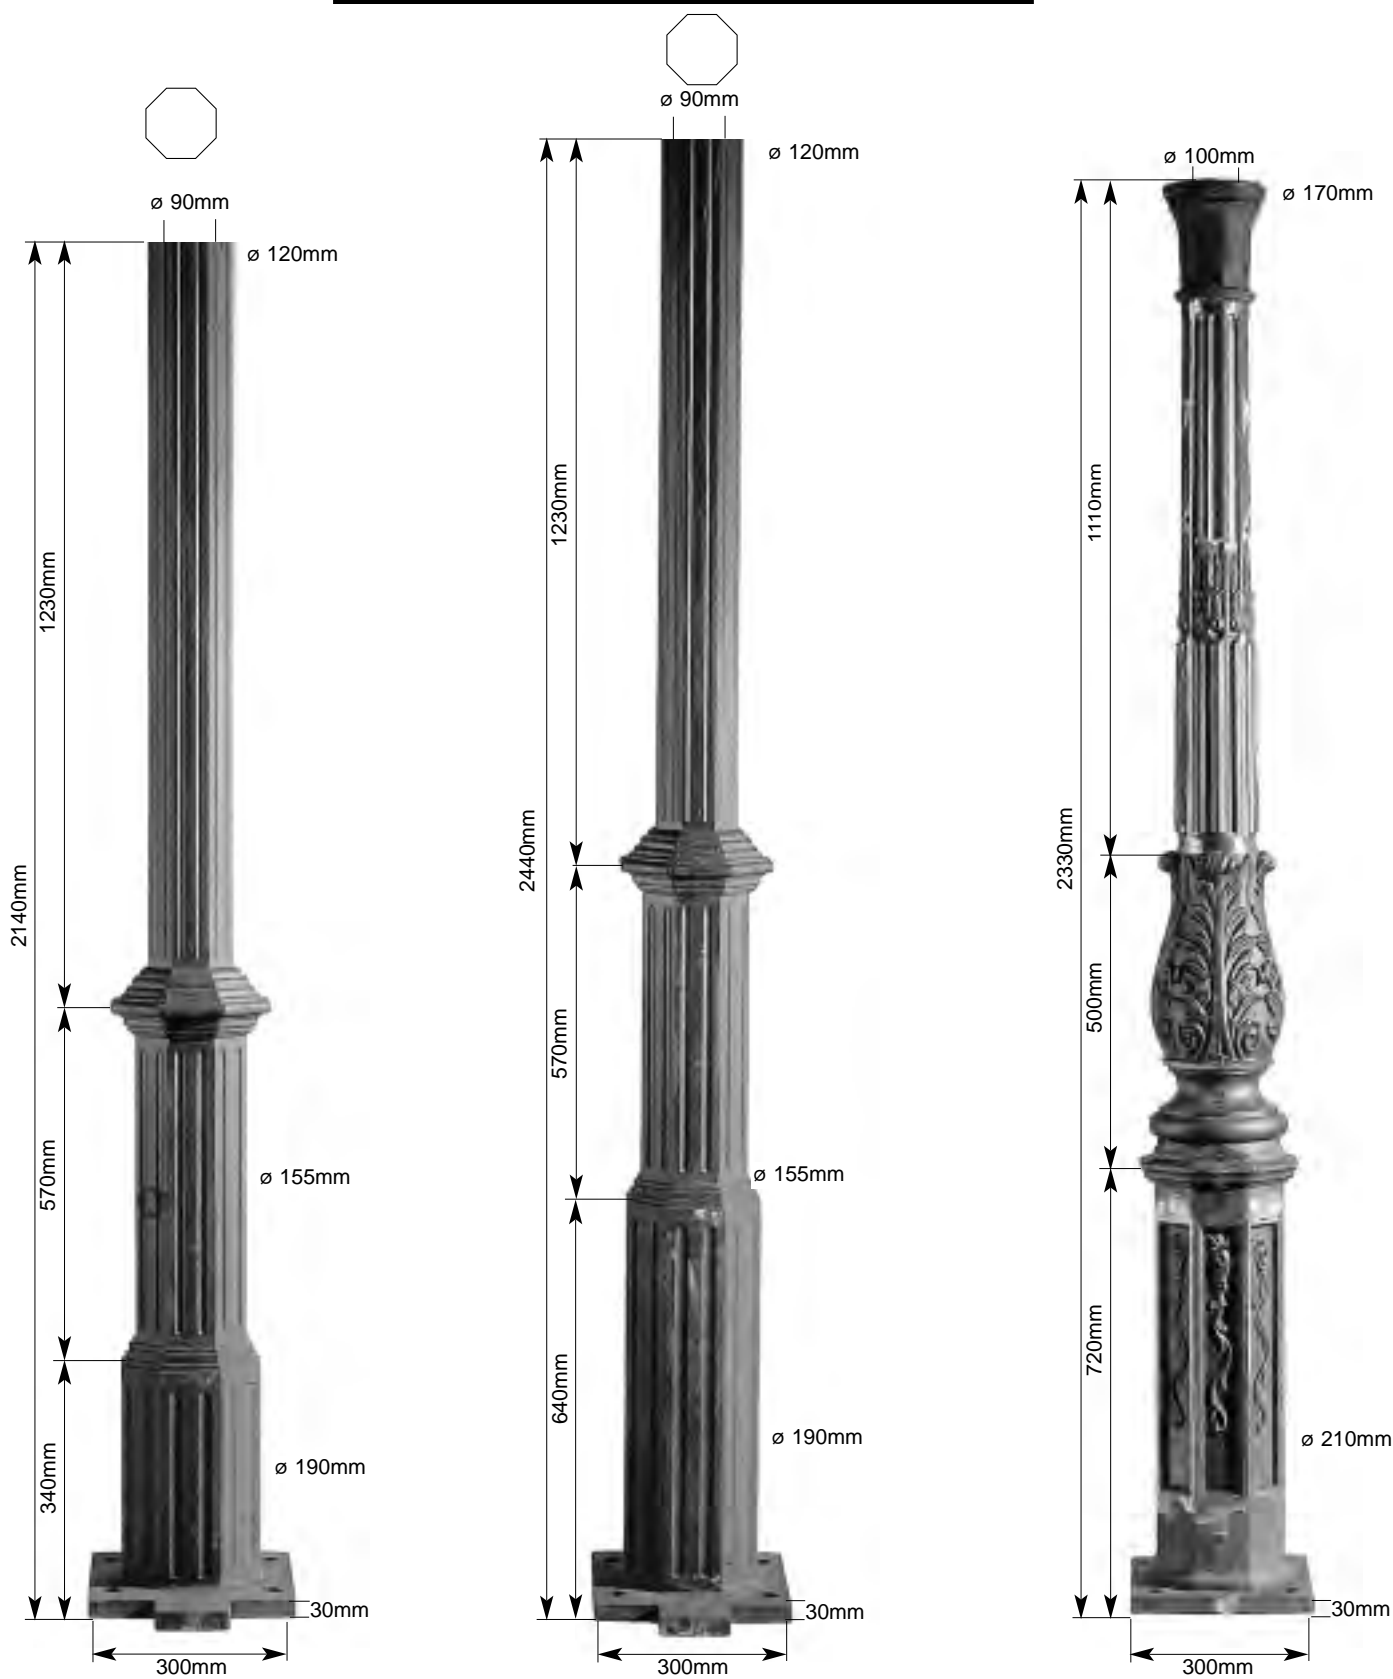

**PALEN IN GRIJS GIETIJZER
POTEAUX EN FONTE GRISE**

P600/214

P600/244

P900