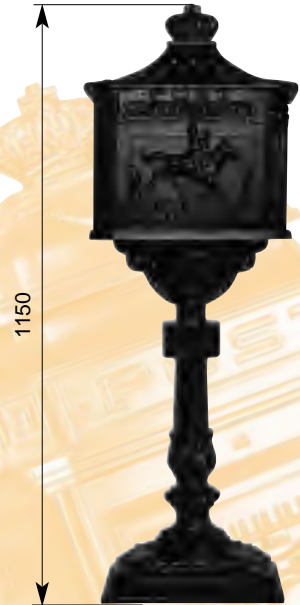

BRIEVENBUSSEN EN ORNAMENTEN - BOITES AUX LETTRES ET ORNEMENTS

Brievbussen
Boîtes aux lettres

M1

M15

M2

M3

480 x 480 x 200mm

Deur aan voorzijde.
Porte à l'avant.