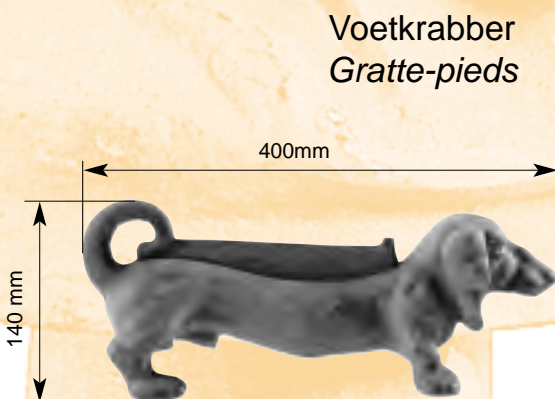

**SIERSTUKKEN IN GRIJS GIETIJZER -
DECORATIONS EN FONTE GRISE**

022

027

028L

028R

Tweezijdig
Double face

028D

032

026