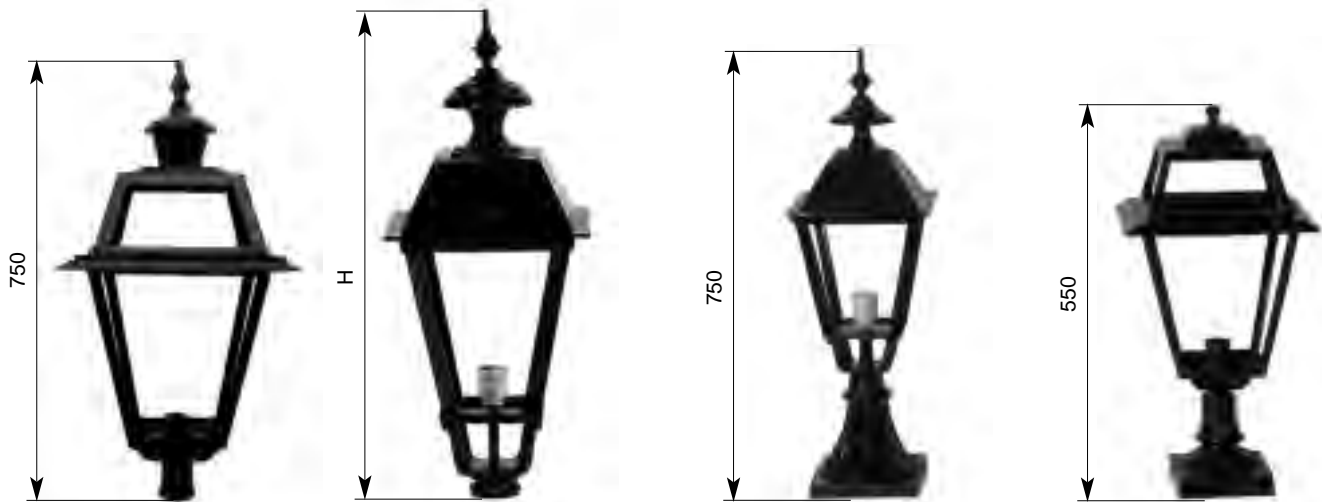

3250mm

H2459

3700mm

Kreta3

Palen - Poteaux

LANTAARNS - LANTERNES

Lantaarns in aluminium.
Lanternes en aluminium.

K17