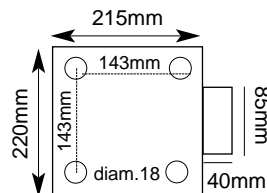

∅= 200x200mm

V3

∅= 140x140mm

V4

∅= 110x110mm

B8

Ø= 300mm

B7

BRIEVENBUSSEN EN ORNAMENTEN - BOITES AUX LETTRES ET ORNEMENTS

Brievbussen
Boîtes aux lettres

M1

M15

M2

M3

480 x 480 x 200mm

Deur aan voorzijde.
Porte à l'avant.

M30

350 x 450 x 280mm

Deur aan de achterzijde.
Porte à l'arrière.

M12

405 x 370mm

M6

400 x 850 x 270mm

M4

Ø 400mm

Z4-300

Z4-400

Z5-500

PALEN IN GRIJS GIETIJZER
POTEAUX EN FONTE GRISE

P400

P500/162

P500/185