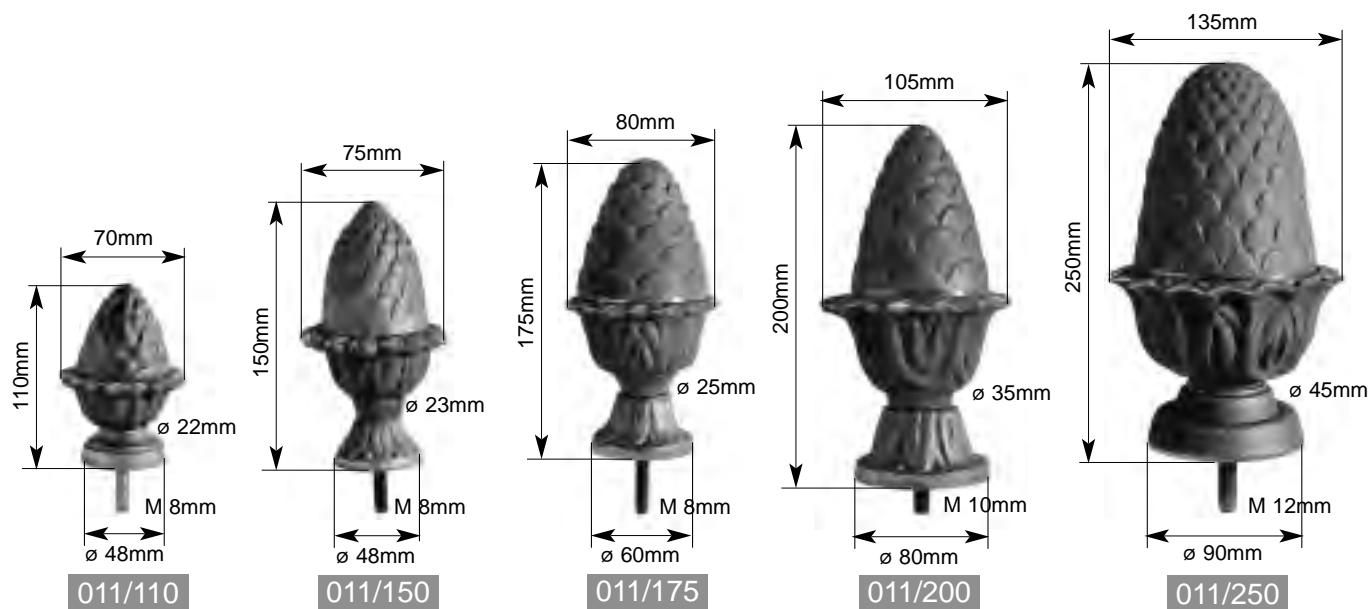

T^Paalkoppen in grijs gietijzer.
Têtes de poteau en fonte grise.