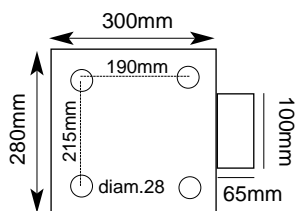

Palen - Poteaux