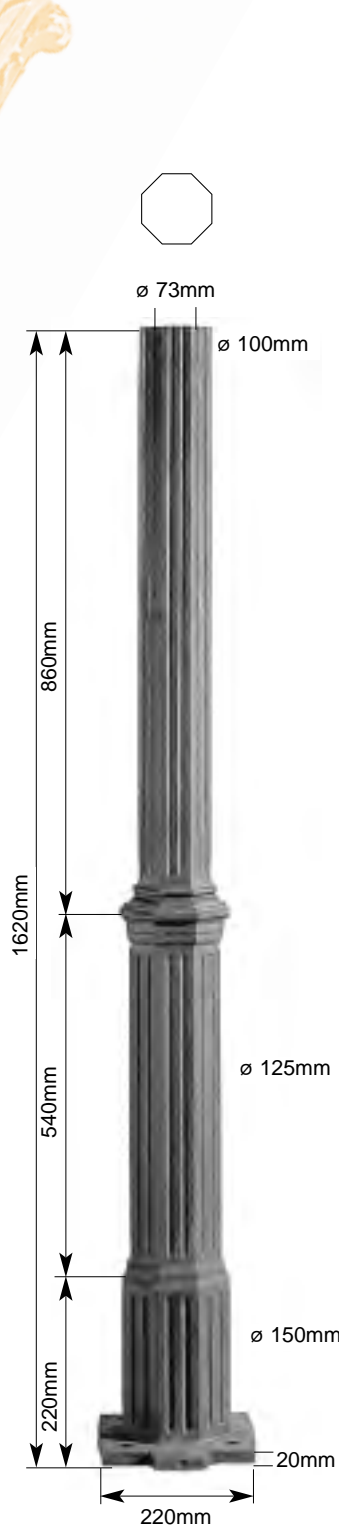

∅= 200x200mm

V3

∅= 140x140mm

V4

∅= 110x110mm

B8

Ø= 300mm

B7

Ø= 250mm

B6

Ø= 200mm

K4ZKR

H= 900mm

K4

H= 900mm

K13

M30

350 x 450 x 280mm

Deur aan de achterzijde.
Porte à l'arrière.

M12

405 x 370mm

M6

400 x 850 x 270mm

M4

Ø 400mm

Z4-300

Z4-400

Z5-500

PALEN IN GRIJS GIETIJZER
POTEAUX EN FONTE GRISE

P400

P500/162

P500/185