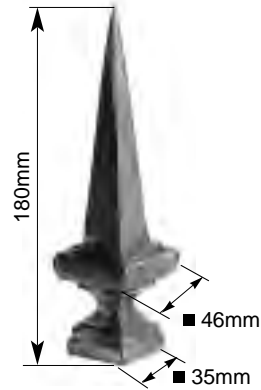

**PALEN IN GRIJS GIETIJZER
POTEAUX EN FONTE GRISE**

P600/214

P600/244

P900

Palen - Poteaux

PALEN IN GRIJS GIETIJZER
POTEAUX EN FONTE GRISE

PALEN IN GRIJS GIETIJZER
POTEAUX EN FONTE GRISE

Palen - Poteaux

PALEN - POTEAUX

*P*alen in grijs gietijzer.
*P*oteaux en fonte grise.

PAALKOPPEN - TETES DE POTEAU

T^Paalkoppen in grijs gietijzer.
*T*êtes de poteau en fonte grise.

022

014

014BIS

018/370 P500