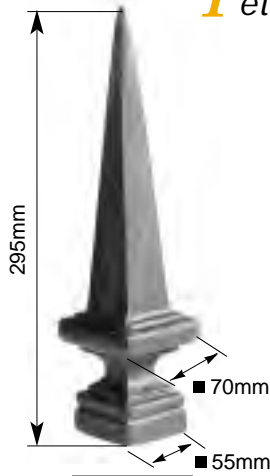

PALEN - POTEAUX

*P*alen in grijs gietijzer.
*P*oteaux en fonte grise.

PAALKOPPEN - TETES DE POTEAU

T^Paalkoppen in grijs gietijzer.
*T*êtes de poteau en fonte grise.

022

014

014BIS

018/370 P500