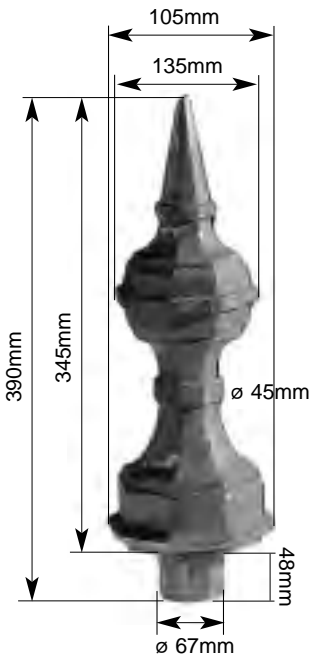

∅= 200x200mm

V3

∅= 140x140mm

V4

∅= 110x110mm

B8

Ø= 300mm

B7

Ø= 250mm

B6

Ø= 200mm

K4ZKR

H= 900mm

K4

H= 900mm

K13

H= 750mm

K10

H= 750mm

K3ZKR

H= 750mm

K3

H= 750mm

K12

PALEN - POTEAUX

*P*alen in grijs gietijzer.
*P*oteaux en fonte grise.

PAALKOPPEN - TETES DE POTEAU

T^Paalkoppen in grijs gietijzer.
*T*êtes de poteau en fonte grise.

022

014

014BIS

018/370 P500