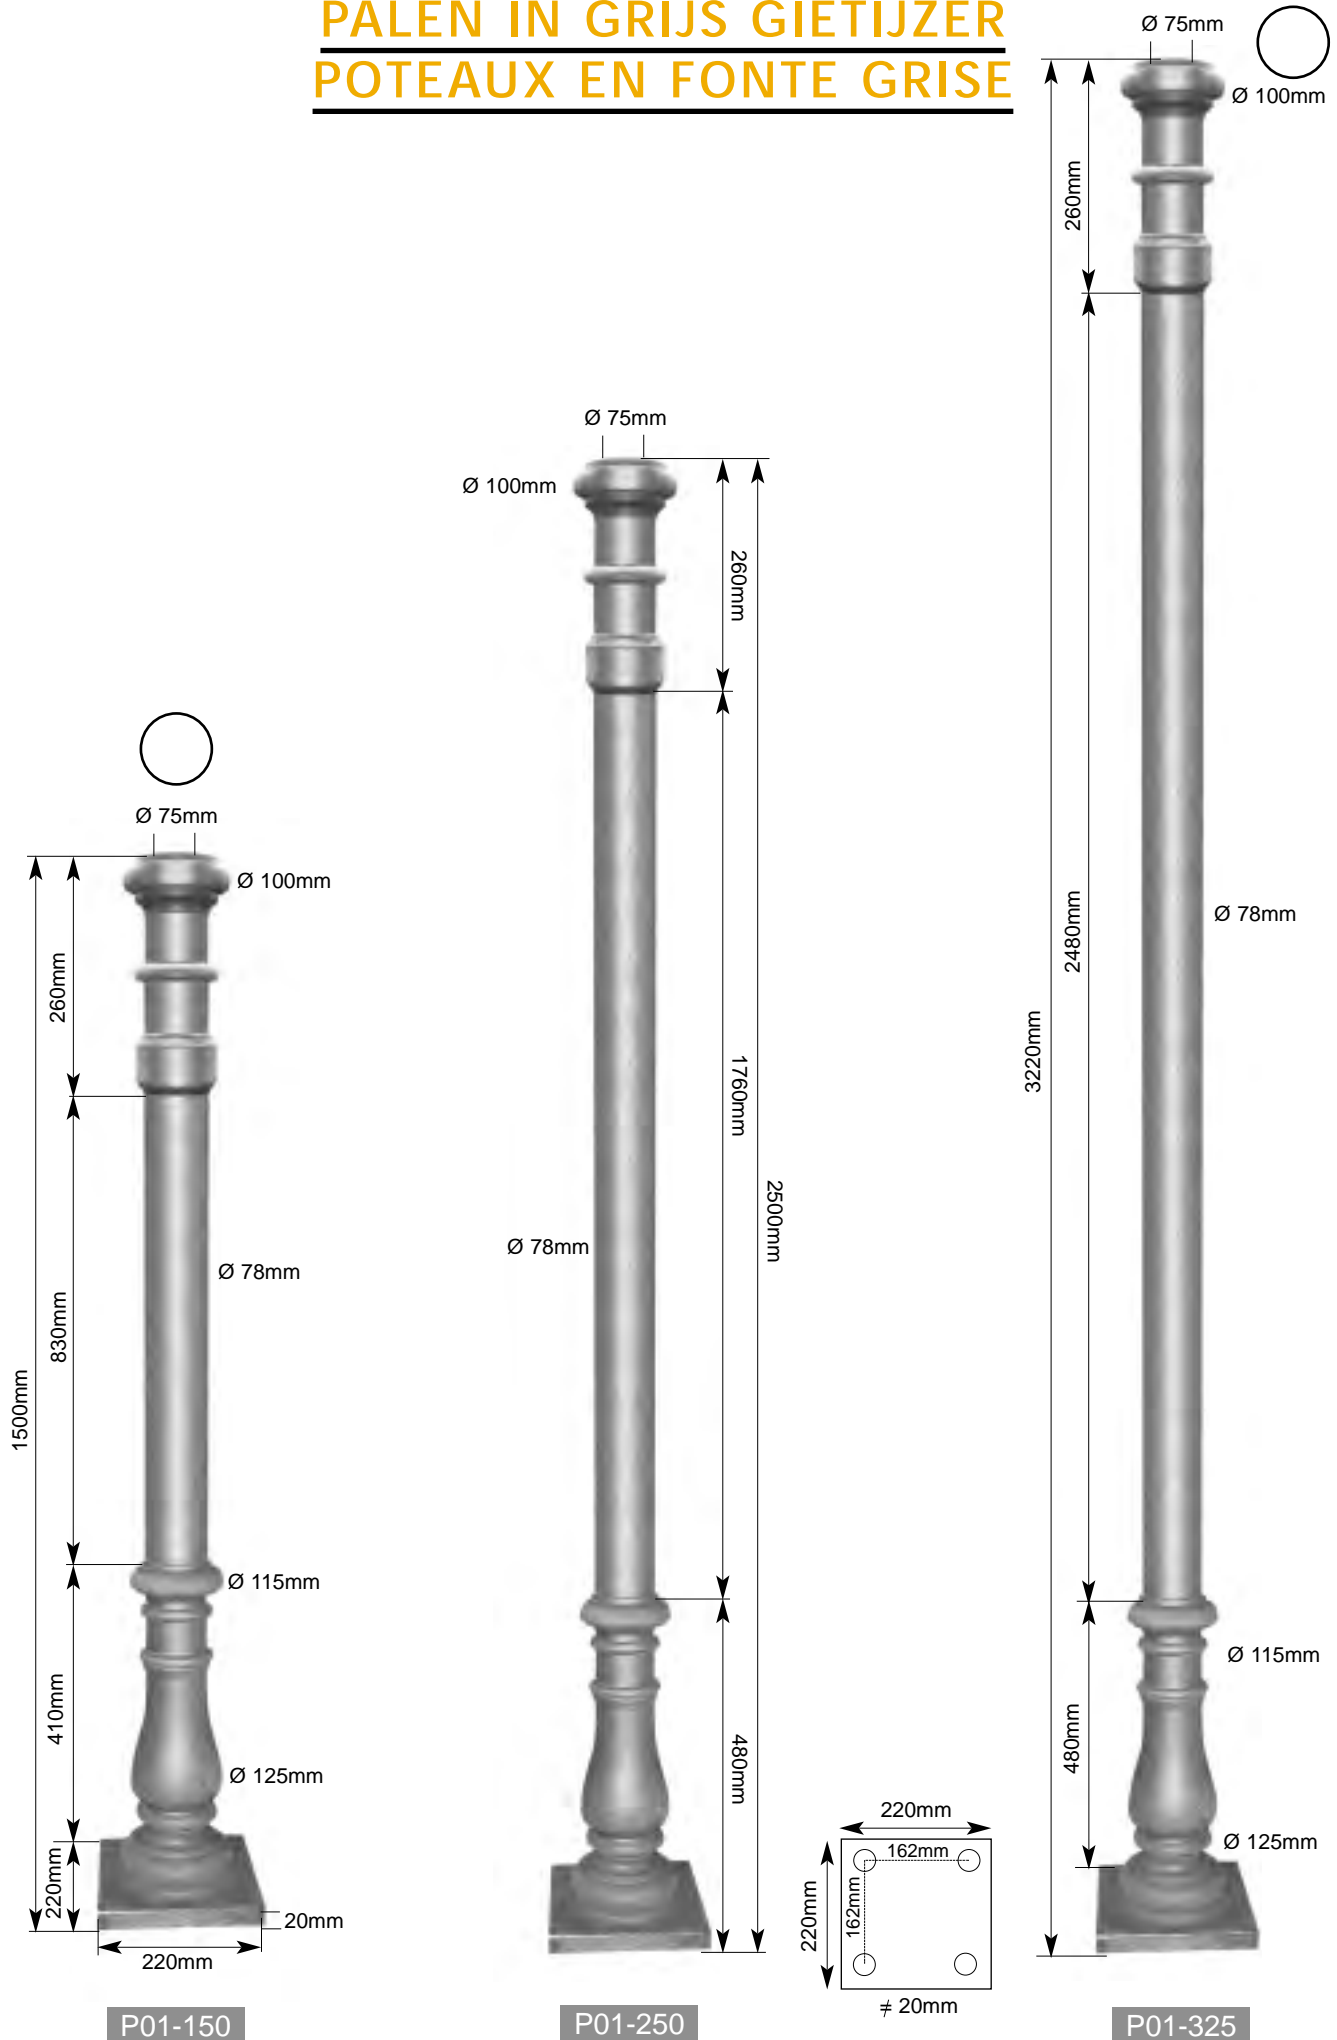

Ø= 250mm

B6

Ø= 200mm

K4ZKR

H= 900mm

K4

H= 900mm

K13

**PALEN IN GRIJS GIETIJZER
POTEAUX EN FONTE GRISE**

P600/214

P600/244

P900

Palen - Poteaux

PALEN IN GRIJS GIETIJZER
POTEAUX EN FONTE GRISE

PALEN IN GRIJS GIETIJZER
POTEAUX EN FONTE GRISE

Palen - Poteaux