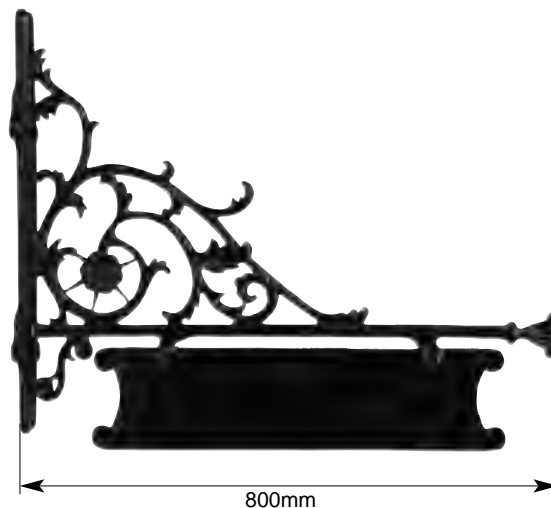

Les poteaux de réverbère, lanternes, boîtes aux lettres sont des produits de qualité faits à la main en modèles originaux.

Notre couleur standard est noir et vert foncé.

Les poteaux de réverbère sont réalisés en aluminium.

Les réverbères sont faits en cuivre/aluminium

et sont résistants aux intempéries et en plus ils sont interchangeables sur les autres poteaux représentés.

M11

EUithangborden.
Enseignes.

UIT10

**PALEN IN ALUMINIUM MET COATING
POTEAUX EN ALUMINIUM LAQUES**