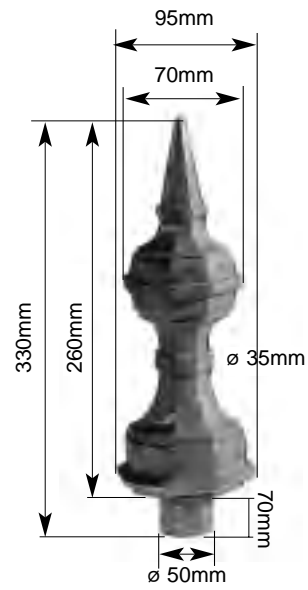

PAALKOPPEN - TETES DE POTEAU

T^Paalkoppen in grijs gietijzer.
*T*êtes de poteau en fonte grise.

018/260 A

*C*Gietijzeren verbindingstukken voor montage van paalkoppen op P500 en P600.
*C*hapeaux raccord en fonte grise prévus pour recevoir les pommes de pin sur P500 et P600.

Palen - Poteaux