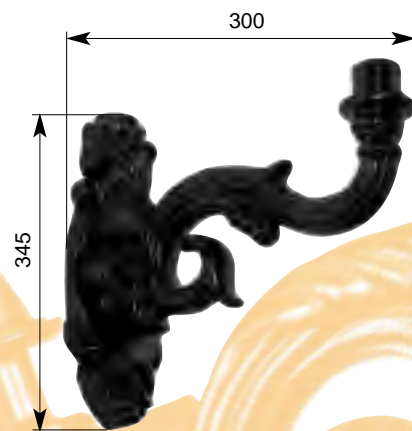

PALEN IN ALUMINIUM MET COATING
POTEAUX EN ALUMINIUM LAQUES

Lantaarn sokkel.
Socle pour lanternes.

T45

Lantaarnarm.
Bras de réverbère.

ST7