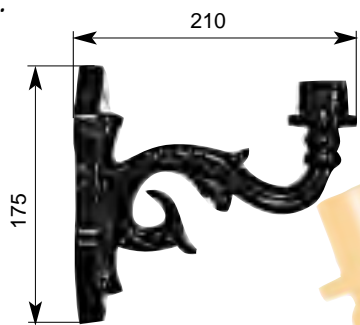

Lantaarnarm.
Bras de réverbère.

ST6