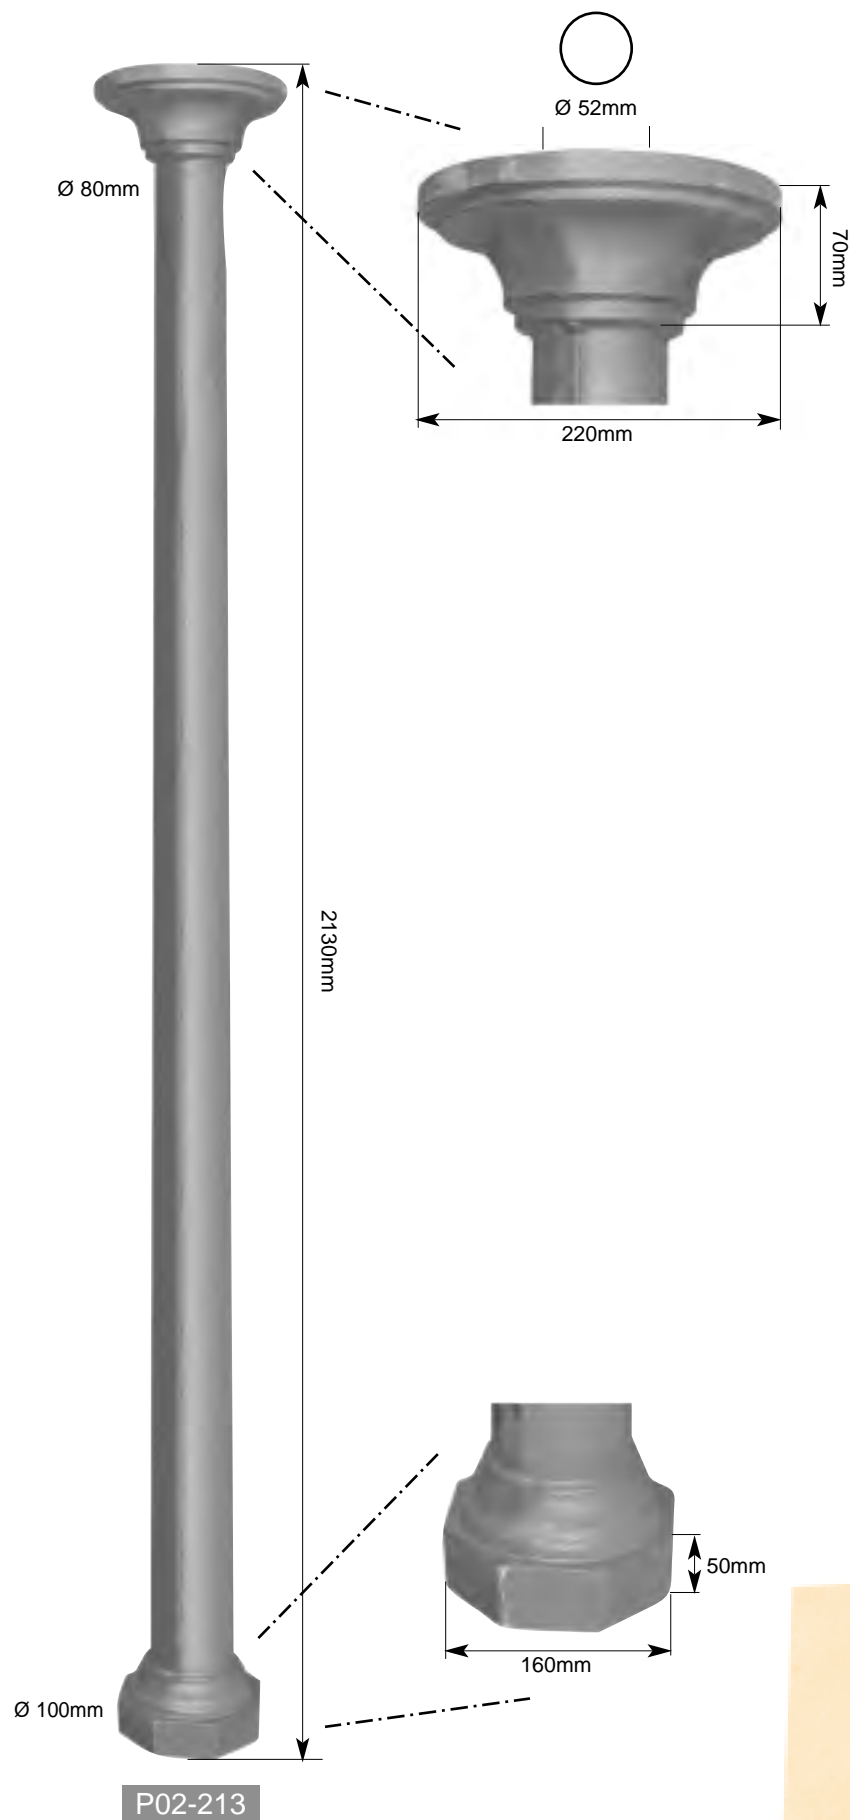

Ø= 250mm

B6

Ø= 200mm

K4ZKR

H= 900mm

K4

H= 900mm

K13

M30

350 x 450 x 280mm

Deur aan de achterzijde.
Porte à l'arrière.

M12

405 x 370mm

M6

400 x 850 x 270mm

M4

Ø 400mm

Z4-300

Z4-400

Z5-500

PALEN IN GRIJS GIETIJZER
POTEAUX EN FONTE GRISE

P400

P500/162

P500/185

**PALEN IN GRIJS GIETIJZER
POTEAUX EN FONTE GRISE**

P600/214

P600/244

P900

Palen - Poteaux

PALEN IN GRIJS GIETIJZER
POTEAUX EN FONTE GRISE

PALEN IN GRIJS GIETIJZER
POTEAUX EN FONTE GRISE

Palen - Poteaux