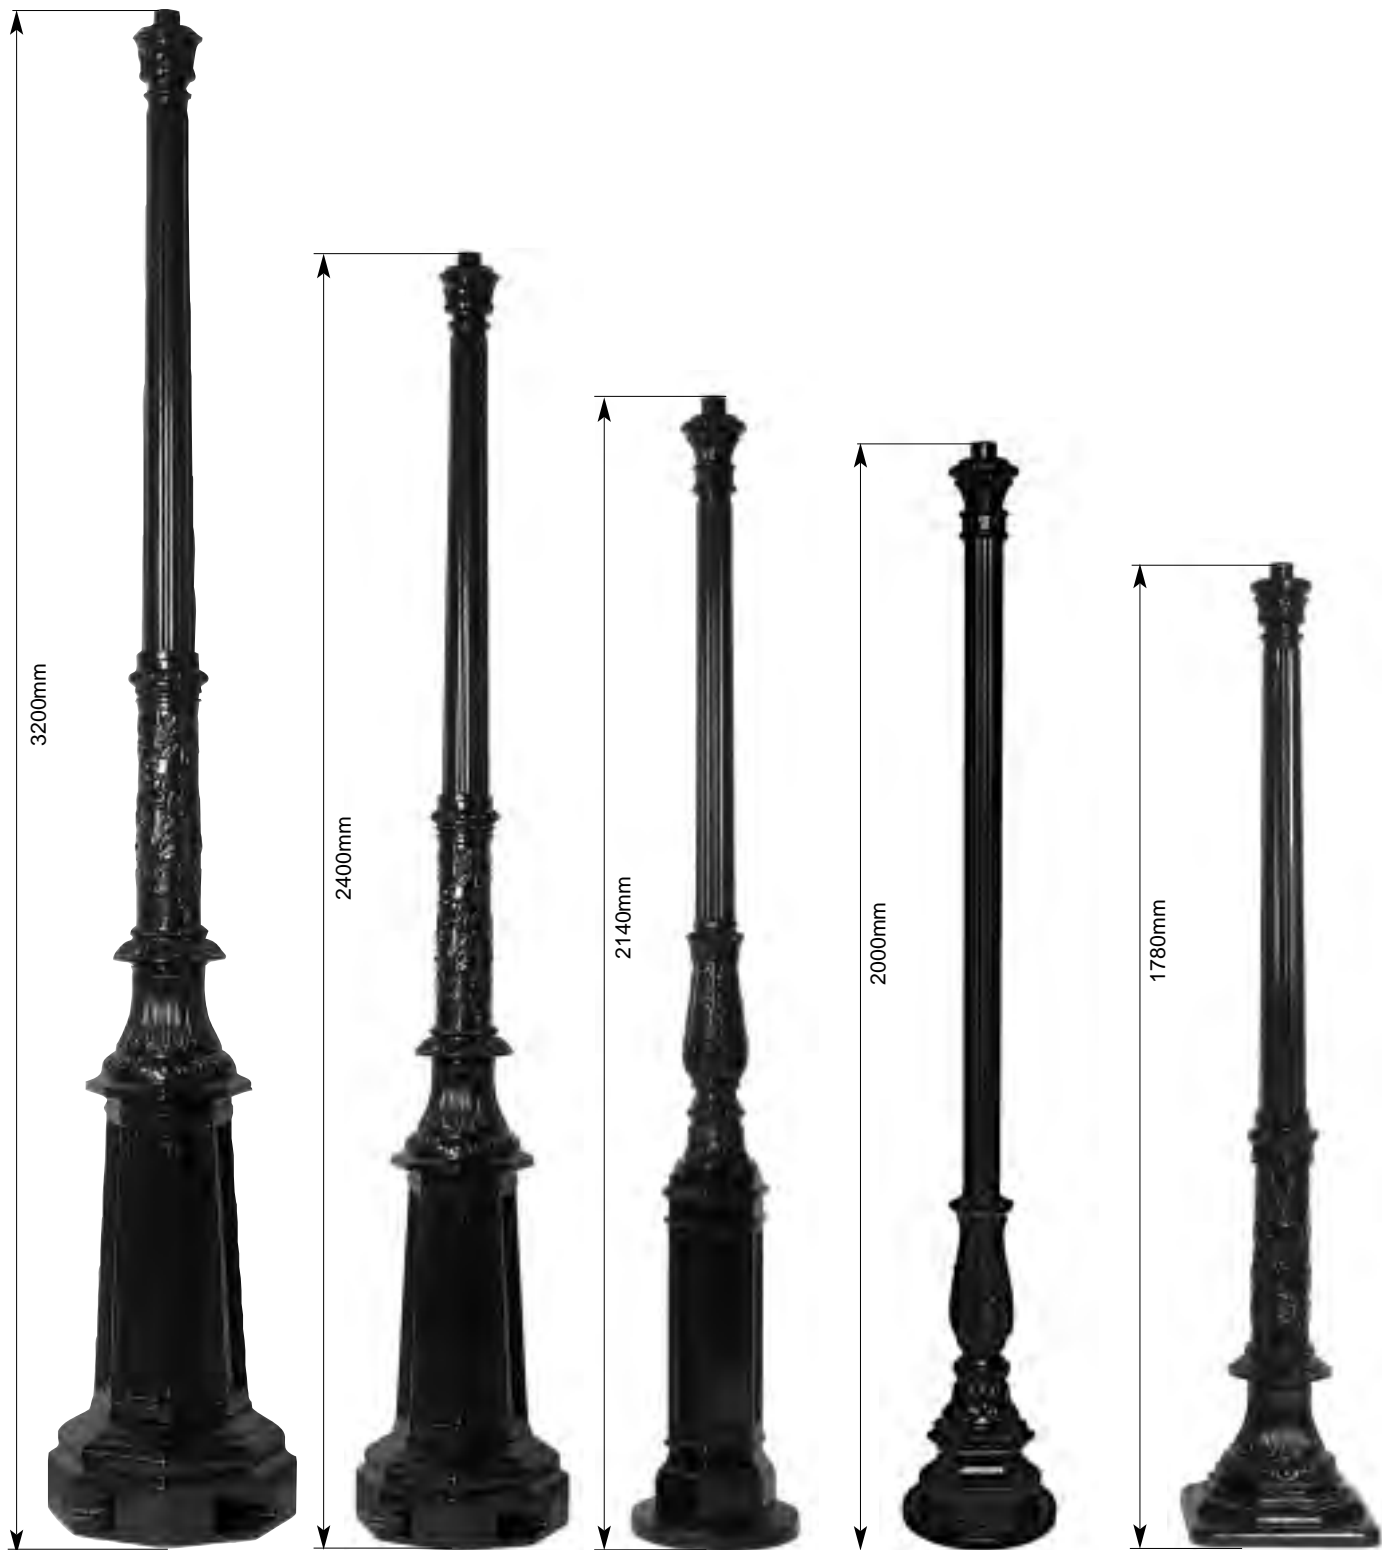

Les poteaux de réverbère, lanternes, boîtes aux lettres sont des produits de qualité faits à la main en modèles originaux.

Notre couleur standard est noir et vert foncé.

Les poteaux de réverbère sont réalisés en aluminium.

Les réverbères sont faits en cuivre/aluminium

et sont résistants aux intempéries et en plus ils sont interchangeables sur les autres poteaux représentés.

M11

EUithangborden.
Enseignes.

UIT10

**PALEN IN ALUMINIUM MET COATING
POTEAUX EN ALUMINIUM LAQUES**