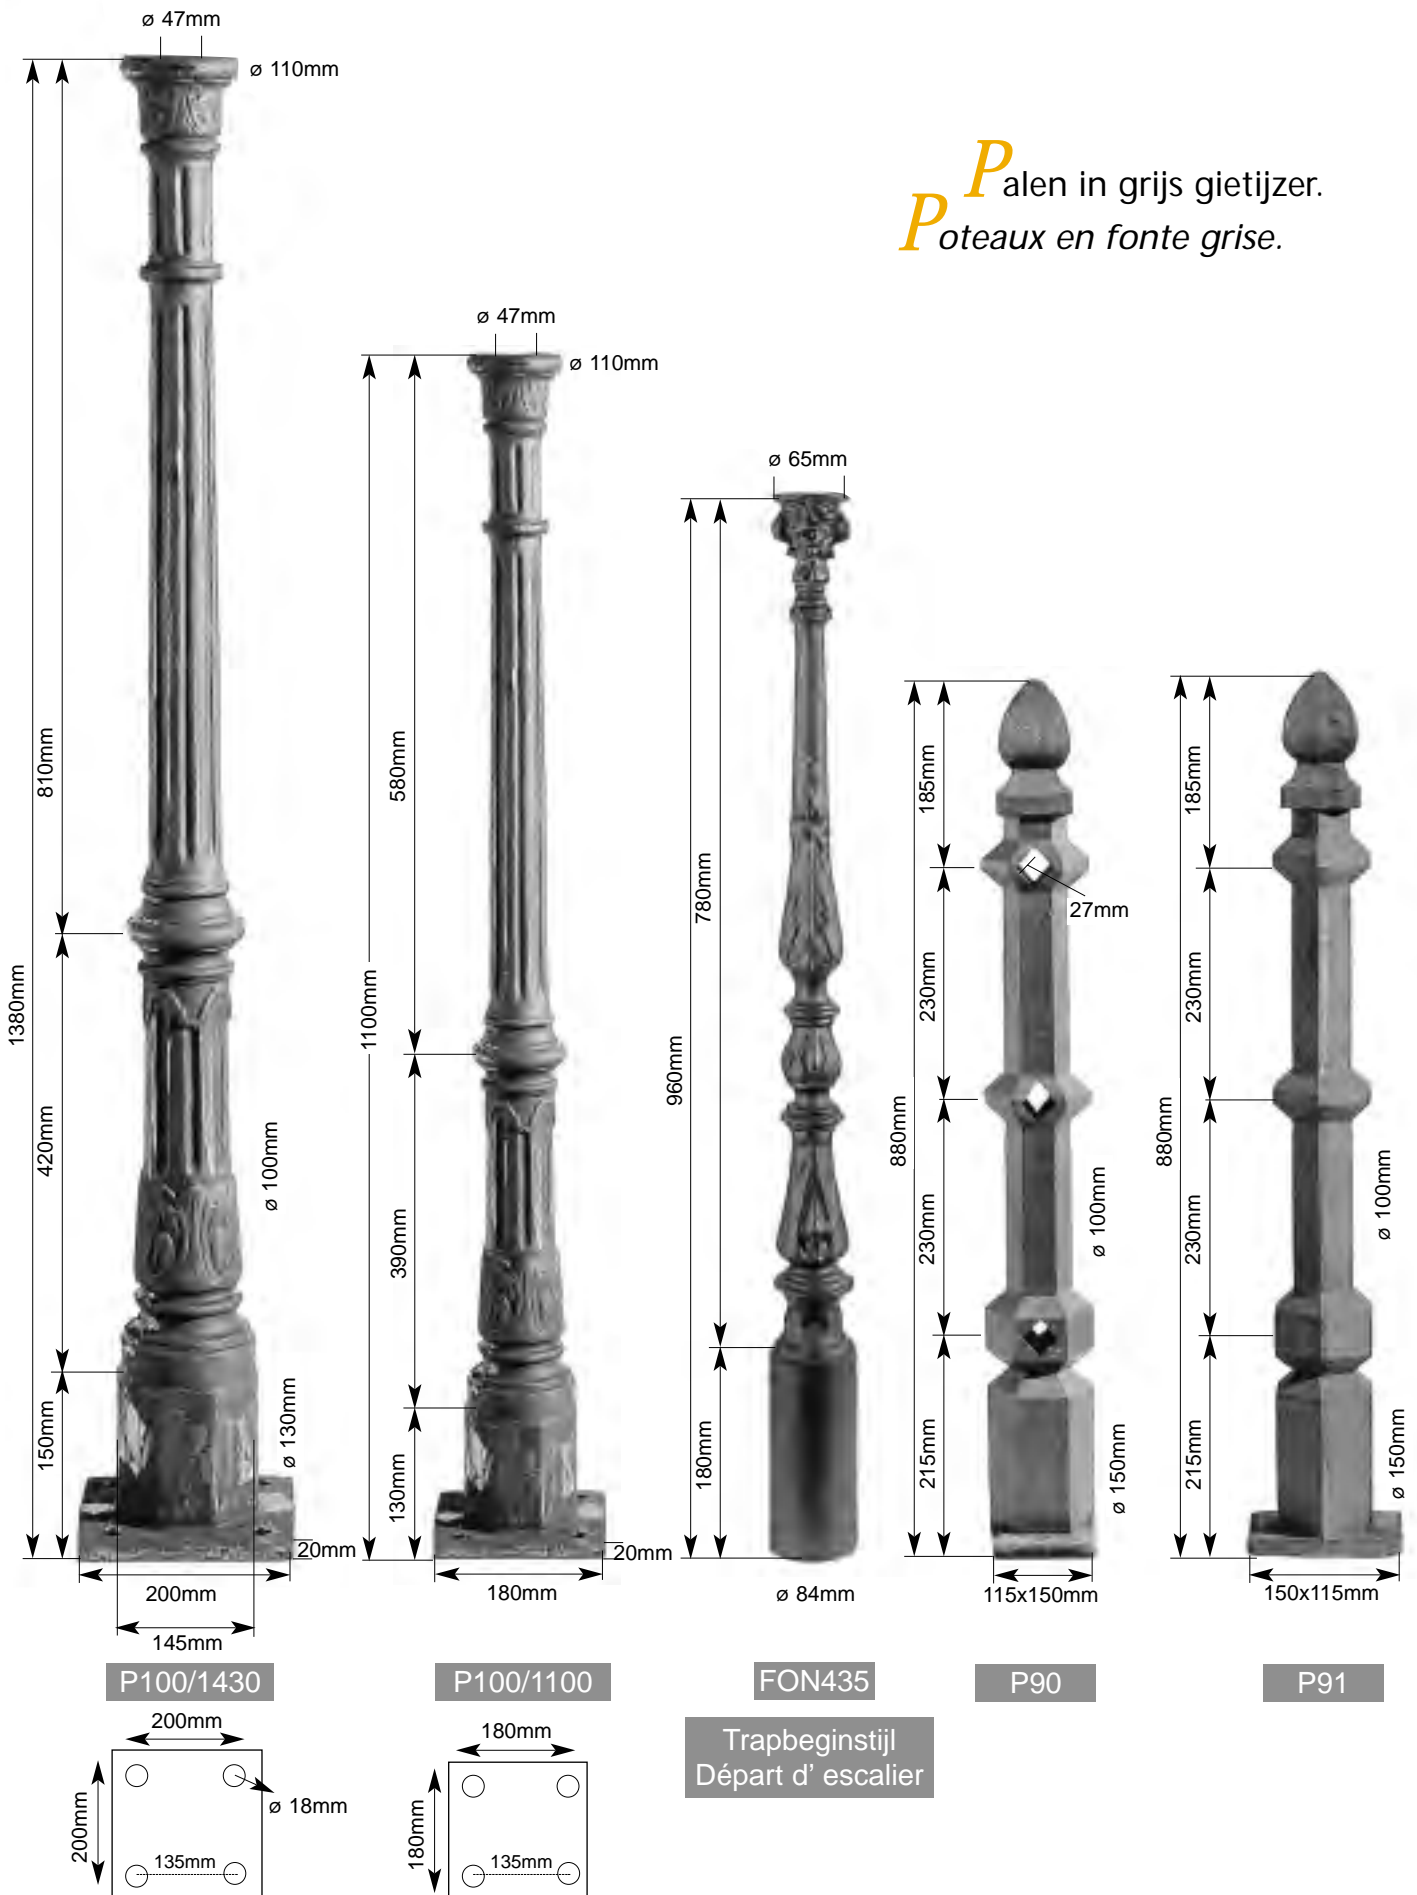

PALEN - POTEAUX

*P*alen in grijs gietijzer.
*P*oteaux en fonte grise.