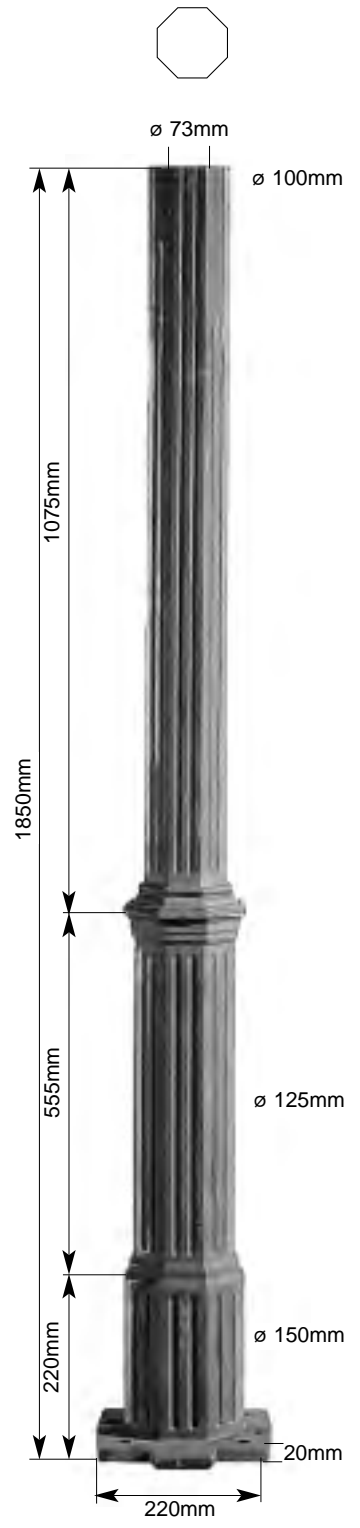

∅= 200x200mm

V3

∅= 140x140mm

V4

∅= 110x110mm

B8

Ø= 300mm

B7

Ø= 250mm

B6

Ø= 200mm

K4ZKR

H= 900mm

K4

H= 900mm

K13

M30

350 x 450 x 280mm

Deur aan de achterzijde.
Porte à l'arrière.

M12

405 x 370mm

M6

400 x 850 x 270mm

M4

Ø 400mm

Z4-300

Z4-400

Z5-500

PALEN IN GRIJS GIETIJZER
POTEAUX EN FONTE GRISE

P400

P500/162

P500/185