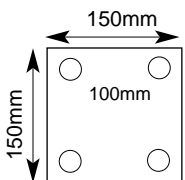

∅= 200x200mm

V3

∅= 140x140mm

V4

∅= 110x110mm

B8

Ø= 300mm

B7

BRIEVENBUSSEN EN ORNAMENTEN - BOITES AUX LETTRES ET ORNEMENTS

Brievbussen
Boîtes aux lettres

M1

M15

M2

M3

480 x 480 x 200mm

Deur aan voorzijde.
Porte à l'avant.

M30

350 x 450 x 280mm

Deur aan de achterzijde.
Porte à l'arrière.

M12

405 x 370mm

M6

400 x 850 x 270mm

M4

Ø 400mm

Z4-300

Z4-400

Z5-500

PALEN IN GRIJS GIETIJZER
POTEAUX EN FONTE GRISE

P400

P500/162

P500/185