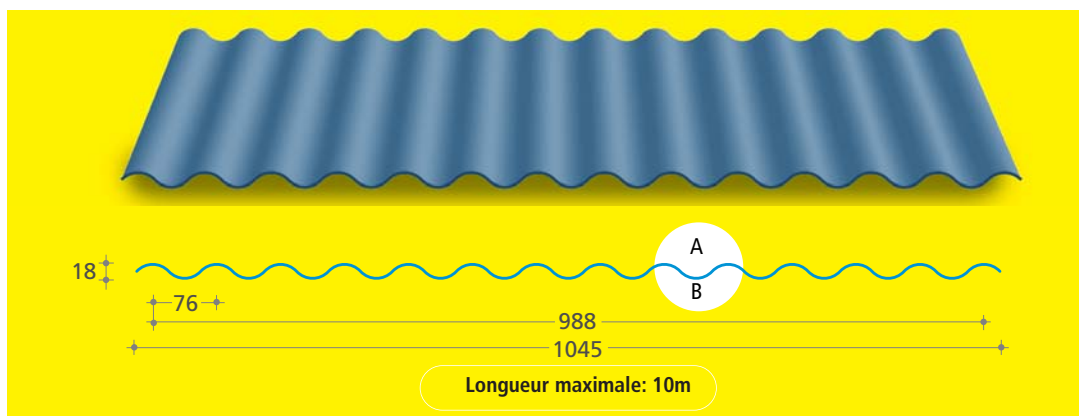

76.18 tôle ondulée

APPLICATION • Tôle extérieure pour bardage ou toiture double (avec plateaux).
• Bardage horizontal ou vertical.

EXÉCUTION STANDARD **COMMANDES SUR MESURE MAX. : 10m**

Galva	275gr/m ²	épaisseur 0,60mm
Polyester-silicone 25μ	13 coloris standard	épaisseur 0,60mm

Profil 10.100.1100

PORTÉE MAXIMALE RECOMMANDÉE: 1m

APPLICATION Portes simples et coulissantes.

EXÉCUTION STANDARD **COMMANDES SUR MESURE**

Polyester-silicone 25μ	14 coloris standard	épaisseur 0,60mm
------------------------	---------------------	------------------

Longueurs de stock: 2250 / 3000mm