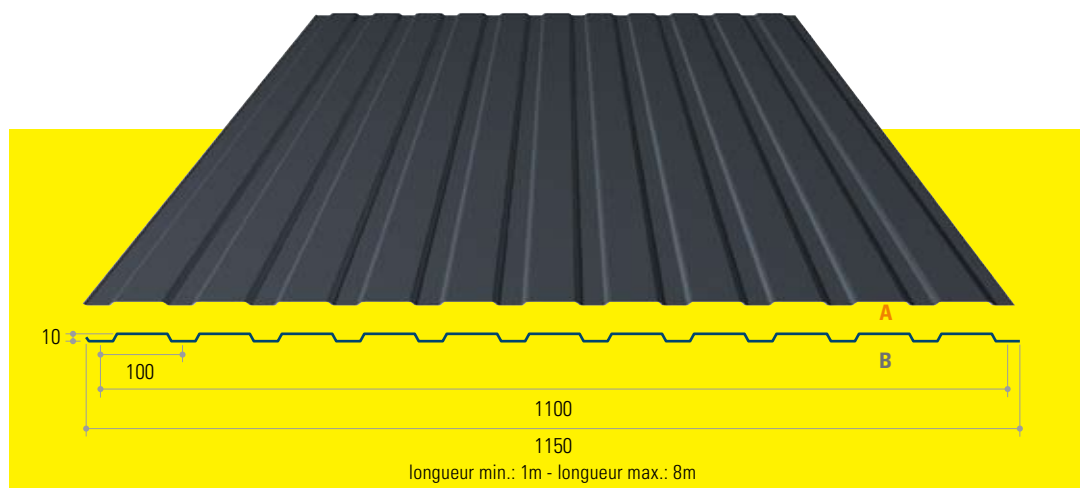

76.18 tôle ondulée

APPLICATION • Tôle extérieure pour bardage ou toiture double (avec plateaux).
• Bardage horizontal ou vertical.

EXÉCUTION STANDARD **COMMANDES SUR MESURE MAX. : 10m**

Galva	275gr/m ²	épaisseur 0,60mm
Polyester-silicone 25μ	13 coloris standard	épaisseur 0,60mm

Profil 10.100.1100

PORTÉE MAXIMALE RECOMMANDÉE: 1m

APPLICATION Portes simples et coulissantes.

EXÉCUTION STANDARD **COMMANDES SUR MESURE**

Polyester-silicone 25μ	14 coloris standard	épaisseur 0,60mm
------------------------	---------------------	------------------

Longueurs de stock: 2250 / 3000mm